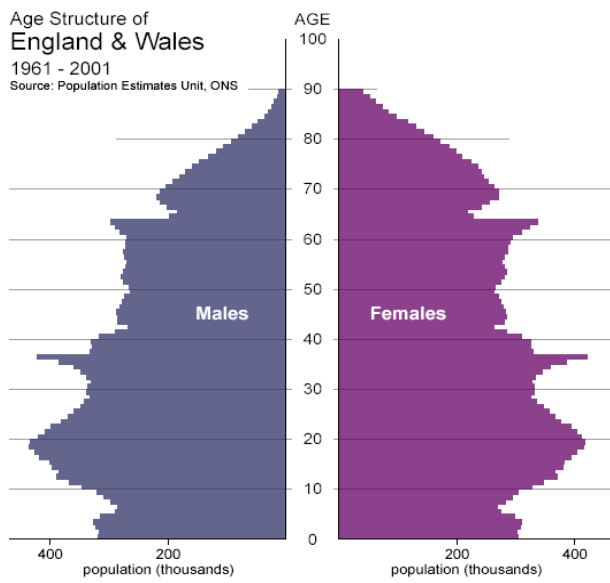

#### Graff 1

Disgrifiwch beth mae'r graff yn ei ddangos. Pa fath o dueddiadau ydych chi'n eu gweld? Fyddech chi'n disgwyl i'r pyramidiau edrych fel hyn? Allwch chi weld unrhyw beth rhyfedd? Allwch chi feddwl am resymau posibl dros nodweddion penodol o'r graff? (Noder yr ymddengys y cafwyd cynnydd yn y boblogaeth ar ôl yr Ail Ryfel Byd). Sut ydych chi'n rhagweld y bydd y graff yn edrych mewn 15 mlynedd? Cyfiawnhewch eich ateb.

#### Graff 3

A oedd eich llun yn gywir? Trafodwch y pyramid olaf. Sut mae'n cymharu â'r lleill?

Nodiadau

Age Structure of  
England & Wales  
1961 - 2001

Source: Population Estimates Unit, ONS

ANIMATE  
▶ play  
⏸ pause

**1968**  
48.5 million

Start: 1961 ◀ ▶ End: 2001

Age Structure of  
England & Wales  
1961 - 2001

Source: Population Estimates Unit, ONS

ANIMATE  
▶ play  
⏸ pause

**1983**  
49.6 million

Start: 1961 ◀ ▶ End: 2001

Age Structure of  
England & Wales  
1961 - 2001

Source: Population Estimates Unit, ONS

ANIMATE  
▶ play  
⏸ pause

**2001**  
52.1 million

Start: 1961 ◀ ▶ End: 2001