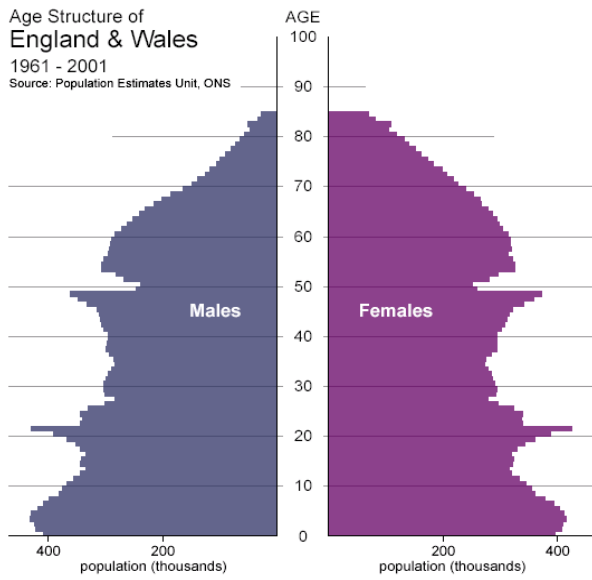

#### Graff 1

Disgrifiwch beth mae'r graff yn ei ddangos. Pa fath o dueddiadau ydych chi'n eu gweld? Fyddech chi'n disgwyl i'r pyramidiau edrych fel hyn? Allwch chi weld unrhyw beth rhyfedd? Allwch chi feddwl am resymau posibl dros nodweddion penodol o'r graff? (Noder yr ymddengys y cafwyd cynnydd yn y boblogaeth ar ôl yr Ail Ryfel Byd). Sut ydych chi'n rhagweld y bydd y graff yn edrych mewn 15 mlynedd? Cyfiawnhewch eich ateb.

#### Graff 2

A wnaethoch ragweld yn gywir? Disgrifiwch pa newidiadau a gafwyd mewn 15 mlynedd. Allwch chi feddwl am resymau dros unrhyw wahaniaethau yn y graff? Tynnwch lun bras o sut y bydd y graff yn edrych yn 2001 yn eich barn chi.

#### Graff 3

A oedd eich llun yn gywir? Trafodwch y pyramid olaf. Sut mae'n cymharu â'r lleill?

Nodiadau

Age Structure of  
England & Wales  
1961 - 2001

Source: Population Estimates Unit, ONS

ANIMATE  
▶ play  
⏸ pause

**1968**  
48.5 million

Start: 1961 ◀ ▶ End: 2001

Age Structure of  
England & Wales  
1961 - 2001

Source: Population Estimates Unit, ONS

ANIMATE  
▶ play  
⏸ pause

**1983**  
49.6 million

Start: 1961 ◀ ▶ End: 2001